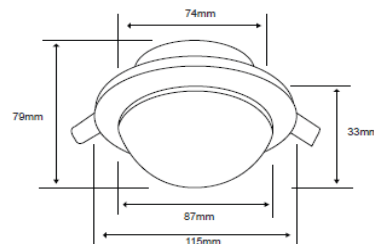

FICHA TÉCNICA

LUMINARIO DE INTERIOR

Tecno Lite
LA LUZ ES TUYA

YD-118/B-C

*Ver instructivo de instalación

CARACTERÍSTICAS

Modelo (s)	YD-118/B-C
Nombre (s)	Agliano
Aplicación	Downlight Acento fijo sin lámpara
Material de la carcasa	0
Terminado	Blanco
Pantalla	0
Base (portalámpara)	GY6.35
Tipo de Lámpara	No Incluye Lámpara